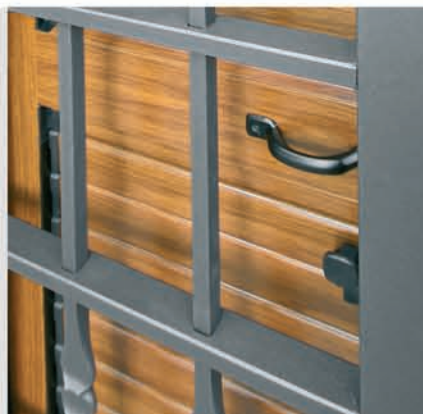

Le essenze effetto legno
creano gradevoli combinazioni
anche con grate di tonalità diverse.