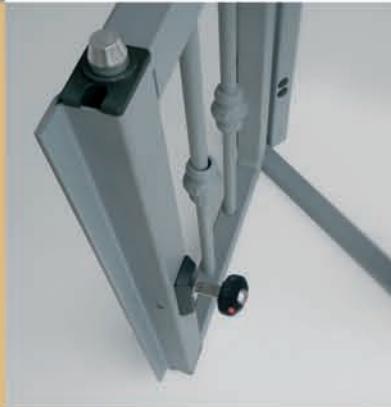

ZEUS

INNOVAZIONE NELLA CLASSICITÀ

Le cerniere consentono la **rotazione totale esterna di 180°**. I rostri parastrappo inseriti tra anta e telaio proteggono dai tentativi d'effrazione.

CLASSE 3 DI ANTIEFFRAZIONE; la serratura è protetta all'interno del tubolare e il cilindro è protetto da defender.

La chiusura avviene per mezzo di due perni, uno superiore e l'altro inferiore, da **18 mm** comandati dalla serratura con corsa 22-24 mm.

Le dimensioni del telaio sono modificabili per **adattarsi ad ogni esigenza** di muratura (termocappotti, marmi).

Il distanziale di colore nero riduce la distanza tra anta e telaio.

Il fissaggio a muro del telaio avviene per mezzo di viti incassate e non visibili dall'esterno.

I rostri **parastrappo** sono inseriti tra le due ante per una maggiore protezione della serratura.

Con la sola rotazione della chiave
si ottiene l'apertura completa
di entrambe le ante.

**CLASSE 3 DI
ANTIEFFRAZIONE
CERTIFICATA**

secondo normativa
UNI EN 1627-28-29-30:2011

ZEUS

è Design italiano
sobrio ed elegante
per ogni ambiente.