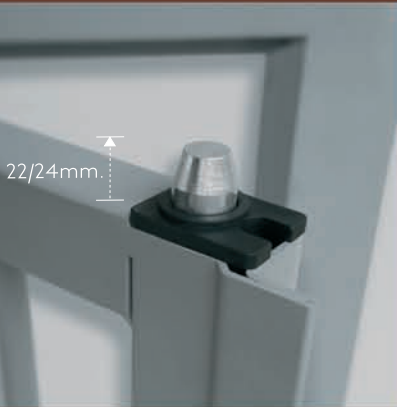

ZEUS

INNOVAZIONE NELLA CLASSICITÀ

Le cerniere consentono la **rotazione totale esterna di 180°**. I rostri parastrappo inseriti tra anta e telaio proteggono dai tentativi d'effrazione.

CLASSE 3 DI ANTIEFFRAZIONE; la serratura è protetta all'interno del tubolare e il cilindro è protetto da defender.

La chiusura avviene per mezzo di due perni, uno superiore e l'altro inferiore, da **18 mm** comandati dalla serratura con corsa 22-24 mm.

Le dimensioni del telaio sono modificabili per **adattarsi ad ogni esigenza** di muratura (termocappotti, marmi).

Il distanziale di colore nero riduce la distanza tra anta e telaio.

Il fissaggio a muro del telaio avviene per mezzo di viti incassate e non visibili dall'esterno.

I rostri **parastrappo** sono inseriti tra le due ante per una maggiore protezione della serratura.